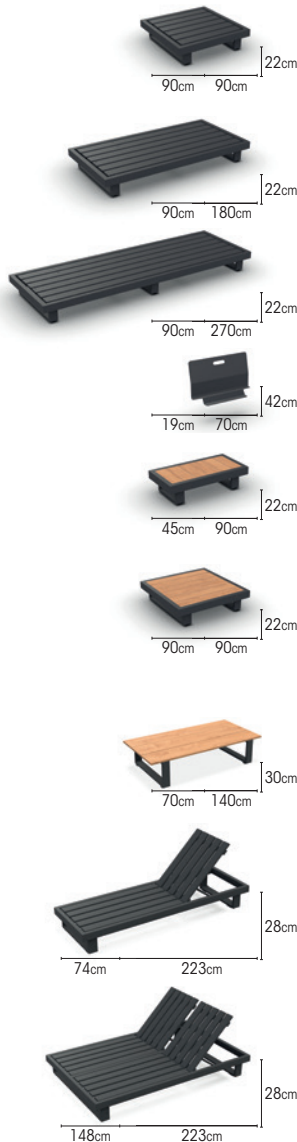

FANO COMPONENTS

FRAME powder coated aluminium
alu white mat
alu charcoal mat

TOP
alu white mat
alu charcoal mat

INLAY
teak
ceramic black marble
ceramic ash grey
ceramic calacatta

COMPONENTS

1seat	charcoal white		01-000278 01-000281	
2seats	charcoal white		01-000279 01-000282	
3seats	charcoal white		01-000280 01-000283	
backrest	charcoal white		01-000923 01-000148	
coffee table	charcoal	full alu plate	45x90cm 01-000607	90x90cm 01-000603
	charcoal	teak	01-000605	01-000601
	charcoal	ceramic black marble	01-006187	01-006186
	charcoal	ceramic ash grey	01-006368	01-006384
	charcoal	ceramic calacatta	01-006367	01-006385
	white	full alu plate	01-000608	01-000604
	white	teak	01-000606	01-000602
	white	ceramic black marble	01-006371	01-006386
	white	ceramic ash grey	01-006370	01-006387
	white	ceramic calacatta	01-006369	01-006388
coffee table	charcoal	teak	70x140cm 01-005096	
	white	teak	01-005097	
sunlounger single	charcoal		01-000120	
	white		01-004690	
sunlounger double	charcoal		01-004728	
	white		01-004730