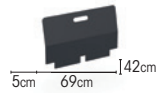

3 seat	charcoal	01-000210
	white	01-000216

backrest	charcoal	01-000204
	white	01-000212

backrest - rope	charcoal	rope charcoal black	01-002329
	white	rope light grey melange	01-002330

**FRAME** powder coated aluminium  
alu charcoal mat  
alu white mat