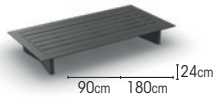

2 seat	charcoal	01-000207
	white	01-000214