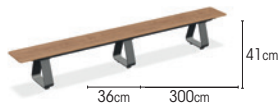

bench	<b>265cm</b> charcoal white	teak seat teak seat	08-000377 08-000378
bench	<b>300cm</b> charcoal white	teak seat teak seat	08-000381 08-000382
side table	<b>45cm</b> charcoal black mat white	01-000562 01-002979 01-000565	
coffee table	<b>60cm</b> charcoal white	01-000563 01-000566	
coffee table	<b>90cm</b> charcoal white	01-000564 01-000567	