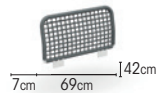

3 seat	charcoal	01-000210
	white	01-000216

backrest	charcoal	01-000204
	white	01-000212

backrest - rope	charcoal	rope charcoal black	01-002329
	white	rope light grey melange	01-002330

**FRAME** powder coated aluminium  
alu charcoal mat  
alu white mat