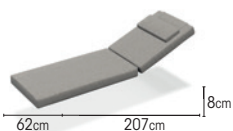

**CUSHIONS**

1x seat + back

exteria quadro nature  
exteria melo beige

02-000513  
02-000945

1x dining chair cushion: seat + back

exteria quadro nature  
exteria melo beige

02-000515  
02-000947

1x sunlounger cushion