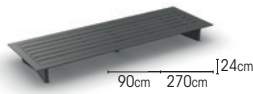

3 seat	charcoal	01-000210
	white	01-000216

backrest	charcoal	01-000204
	white	01-000212

backrest - rope	charcoal	rope charcoal black	01-002329
	white	rope light grey melange	01-002330

**FRAME** powder coated aluminium  
alu charcoal mat  
alu white mat