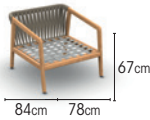

exteria quadro nature  
exteria melo beige

02-000514  
02-000946

**FRAME**

teak

**ROPE**

taupe 28mm  
khaki 14mm

**COMPONENTS**

1 seat