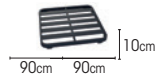

## COMPONENTS

1seat	white	01-005011
	charcoal	01-004447
	sand	01-006436

2seat	white	01-005012
	charcoal	01-004448
	sand	01-006437

3seat	white	01-005013
	charcoal	01-004449
	sand	01-006577

backrest	white	rope light grey melange	01-005014
	white	rope beige uni	01-005493
	charcoal	rope beige uni	01-004505
	charcoal	rope charcoal black	01-005010
	charcoal	rope dark green	01-005431
	sand	rope linnen	01-007237