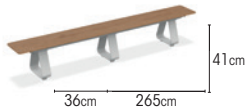

bench	<b>265cm</b> charcoal white	teak seat teak seat	08-000377 08-000378
bench	<b>300cm</b> charcoal white	teak seat teak seat	08-000381 08-000382
side table	<b>45cm</b> charcoal black mat white	01-000562 01-002979 01-000565	
coffee table	<b>60cm</b> charcoal white	01-000563 01-000566	
coffee table	<b>90cm</b> charcoal white	01-000564 01-000567	