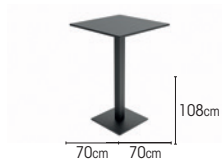

# PARANA

**FRAME** powder coated aluminium  
alu charcoal mat  
alu white mat

**ITEMS**  
bistro table

charcoal  
white

01-000462  
01-000465

bar table

charcoal  
white

01-006474  
01-006475