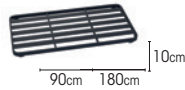

## COMPONENTS

1seat	white	01-005011
	charcoal	01-004447
	sand	01-006436

2seat	white	01-005012
	charcoal	01-004448
	sand	01-006437

3seat	white	01-005013
	charcoal	01-004449
	sand	01-006577

backrest	white	rope light grey melange	01-005014
	white	rope beige uni	01-005493
	charcoal	rope beige uni	01-004505
	charcoal	rope charcoal black	01-005010
	charcoal	rope dark green	01-005431
	sand	rope linnen	01-007237