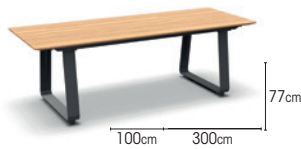

dining table

300cm

charcoal	teak	08-000379
white	teak	08-000380