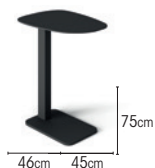

**FRAME** powder coated aluminium  
 alu charcoal mat  
 alu white mat  
 alu sand mat

**ITEMS**

side table small

charcoal  
 white  
 sand

01-006832  
 01-006833  
 01-006834

side table medium

charcoal  
 white  
 sand